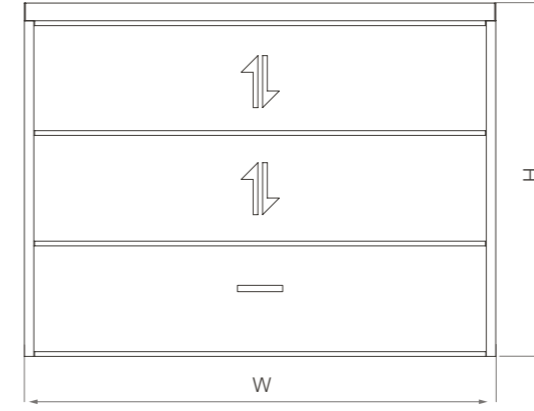

Konfigürasyonlar

2 Panelli / Alt Park

Isı Cam 5+11+5 mm

İç Görünüm

Maks. W 4000 H 2500 mm
Maks. W 3500 H 2750 mm
Maks. W 3000 H 3000 mm

Yan Kesit

3 Panelli / Alt Park

Isı Cam 5+11+5 mm

İç Görünüm

Maks. W 4000 H 3000 m
Maks. W 3000 H 3500 mm

Yan Kesit

3 Panelli / Üst Park

Isı Cam 5+11+5 mm

İç Görünüm

Yan Kesit

Cycle Giyotin Cam Sistem
Cycle Giyotin Cam Sistemleri engelsiz bir görüş sağlamanın yanı sıra motorlu çalışma prensibi sayesinde kullanım kolaylığı sağlar.