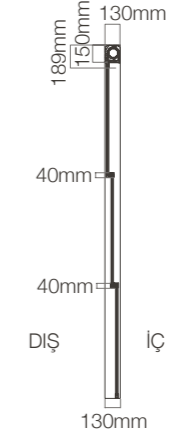

Konfigürasyonlar

2 Panelli / Alt Park

Isı Cam 5+11+5 mm

İç Görünüm

Maks. W 4000 H 2500 mm
Maks. W 3500 H 2750 mm
Maks. W 3000 H 3000 mm

Yan Kesit

3 Panelli / Alt Park

Isı Cam 5+11+5 mm

İç Görünüm

Maks. W 4000 H 3000 m
Maks. W 3000 H 3500 mm

Yan Kesit

3 Panelli / Üst Park

Isı Cam 5+11+5 mm

İç Görünüm

Yan Kesit

Cycle Giyotin Cam Sistem
Cycle Giyotin Cam Sistemleri engelsiz bir görüş sağlamanın yanı sıra motorlu çalışma prensibi sayesinde kullanım kolaylığı sağlar.