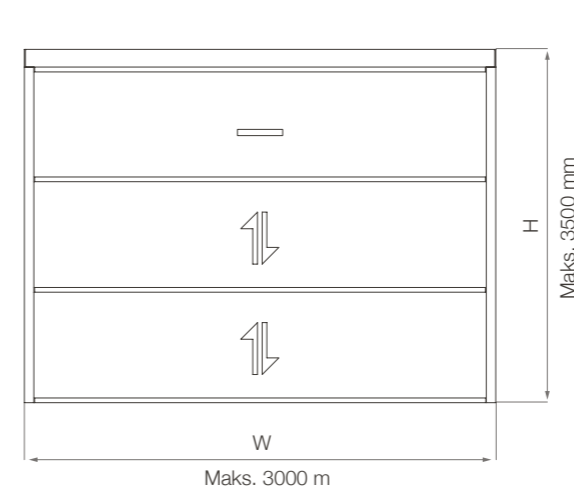

Konfigürasyonlar

2 Panelli / Alt Park

Isı Cam 5+11+5 mm

İç Görünüm

Maks. W 4000 H 2500 mm
Maks. W 3500 H 2750 mm
Maks. W 3000 H 3000 mm

Yan Kesit

3 Panelli / Alt Park

Isı Cam 5+11+5 mm

İç Görünüm

Maks. W 4000 H 3000 m
Maks. W 3000 H 3500 mm

Yan Kesit

3 Panelli / Üst Park

Isı Cam 5+11+5 mm

İç Görünüm

Yan Kesit

Cycle Giyotin Cam Sistem
Cycle Giyotin Cam Sistemleri engelsiz bir görüş sağlamanın yanı sıra motorlu çalışma prensibi sayesinde kullanım kolaylığı sağlar.