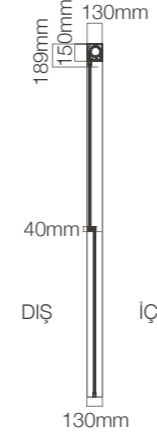

Konfigürasyonlar

2 Panelli / Alt Park

Isı Cam 5+11+5 mm

İç Görünüm

Maks. W 4000 H 2500 mm
Maks. W 3500 H 2750 mm
Maks. W 3000 H 3000 mm

Yan Kesit

3 Panelli / Alt Park

Isı Cam 5+11+5 mm

İç Görünüm

Maks. W 4000 H 3000 m
Maks. W 3000 H 3500 mm

Yan Kesit

3 Panelli / Üst Park

Isı Cam 5+11+5 mm

İç Görünüm

Yan Kesit

Cycle Giyotin Cam Sistem
Cycle Giyotin Cam Sistemleri engelsiz bir görüş sağlamanın yanı sıra motorlu çalışma prensibi sayesinde kullanım kolaylığı sağlar.