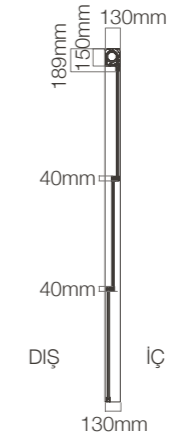

Konfigürasyonlar

2 Panelli / Alt Park

Isı Cam 5+11+5 mm

İç Görünüm

Maks. W 4000 H 2500 mm
Maks. W 3500 H 2750 mm
Maks. W 3000 H 3000 mm

Yan Kesit

3 Panelli / Alt Park

Isı Cam 5+11+5 mm

İç Görünüm

Maks. W 4000 H 3000 m
Maks. W 3000 H 3500 mm

Yan Kesit

3 Panelli / Üst Park

Isı Cam 5+11+5 mm

İç Görünüm

Yan Kesit

Cycle Giyotin Cam Sistem
Cycle Giyotin Cam Sistemleri engelsiz bir görüş sağlamanın yanı sıra motorlu çalışma prensibi sayesinde kullanım kolaylığı sağlar.