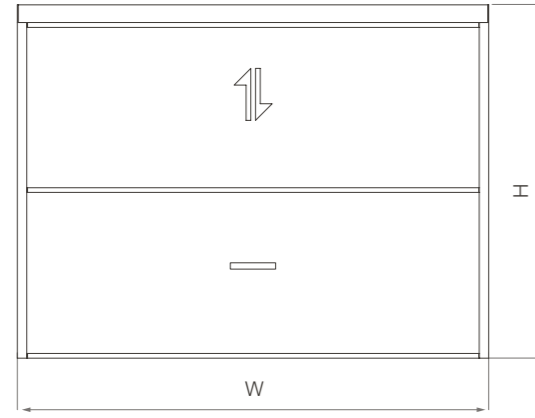

Konfigürasyonlar

2 Panelli / Alt Park

Isı Cam 5+11+5 mm

İç Görünüm

Maks. W 4000 H 2500 mm
Maks. W 3500 H 2750 mm
Maks. W 3000 H 3000 mm

Yan Kesit

3 Panelli / Alt Park

Isı Cam 5+11+5 mm

İç Görünüm

Maks. W 4000 H 3000 m
Maks. W 3000 H 3500 mm

Yan Kesit

3 Panelli / Üst Park

Isı Cam 5+11+5 mm

İç Görünüm

Yan Kesit

Cycle Giyotin Cam Sistem
Cycle Giyotin Cam Sistemleri engelsiz bir görüş sağlamanın yanı sıra motorlu çalışma prensibi sayesinde kullanım kolaylığı sağlar.