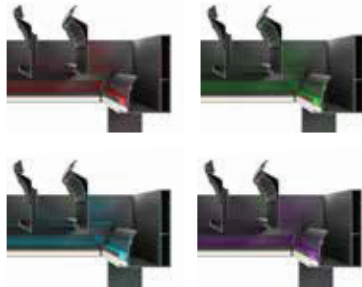

Genel Bakış

Hareket Prensipleri

↻ Rotasyon

Aydınlatma Seçenekleri

Şerit Led Dimmer
Aydınlatma

Soğuk Beyaz

Gün Işığı

RGB Şerit Led Gizli Aydınlatma

Kurulum Türleri

Bağımsız Taşıyıcı
Tekli Modül

Duvar Montaj
Tekli Modül

Bağımsız Taşıyıcı
Çoklu Modül

Duvar Montaj Çoklu
Modül

Sensörler

Yağmur
Sensörü

Rüzgar
Sensörü