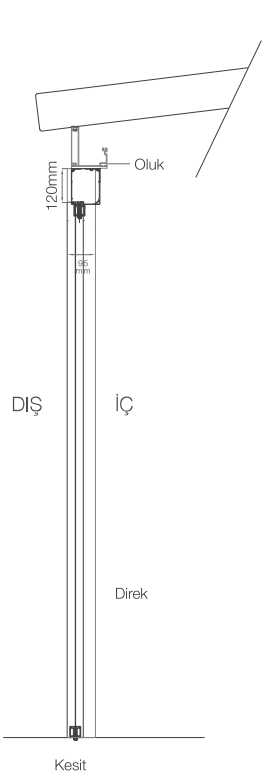

VERTEX ZIP SİSTEM

Vertex Modelleri

Oluk : 120mm
Direk : 80x95mm

Vertex 95 & Eva

Oluk : 160mm
Direk : 100x130mm

Vertex 130 & LT/XL Models

Oluk : 160mm
Direk : 160x160mm

Vertex 150 & Privée

VERTEX ZIP SİSTEM

Vertex Modelleri

VERTEX 95

VERTEX 130

VERTEX 150