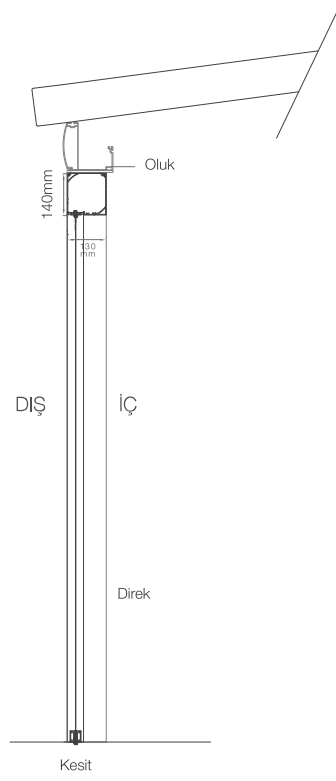

VERTEX ZIP SİSTEM

Vertex Modelleri

Oluk : 120mm
Direk : 80x95mm

Vertex 95 & Eva

Oluk : 160mm
Direk : 100x130mm

Vertex 130 & LT/XL Models

Oluk : 160mm
Direk : 160x160mm

Vertex 150 & Privée

VERTEX ZIP SİSTEM

Vertex Modelleri

VERTEX 95

VERTEX 130

VERTEX 150