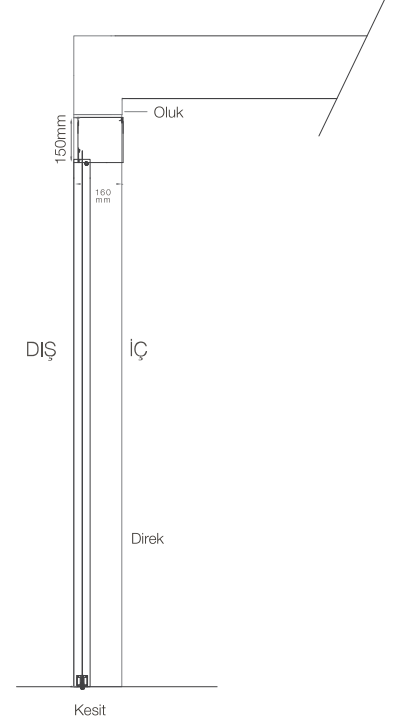

VERTEX ZIP SİSTEM

Vertex Modelleri

Oluk : 120mm
Direk : 80x95mm

Vertex 95 & Eva

Oluk : 160mm
Direk : 100x130mm

Vertex 130 & LT/XL Models

Oluk : 160mm
Direk : 160x160mm

Vertex 150 & Privée

VERTEX ZIP SİSTEM

Vertex Modelleri

VERTEX 95

VERTEX 130

VERTEX 150