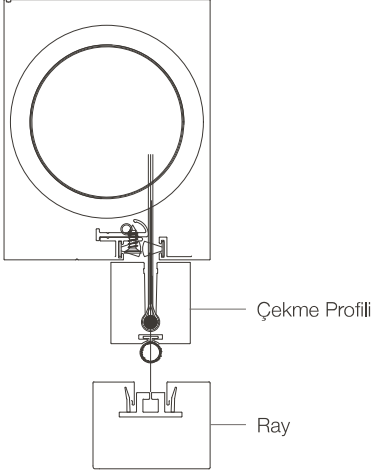

VERTEX ZIP SİSTEM

Vertex Modelleri

Oluk : 120mm
Direk : 80x95mm

Vertex 95 & Eva

Oluk : 160mm
Direk : 100x130mm

Vertex 130 & LT/XL Models

Oluk : 160mm
Direk : 160x160mm

Vertex 150 & Privée

VERTEX ZIP SİSTEM

Vertex Modelleri

VERTEX 95

VERTEX 130

VERTEX 150