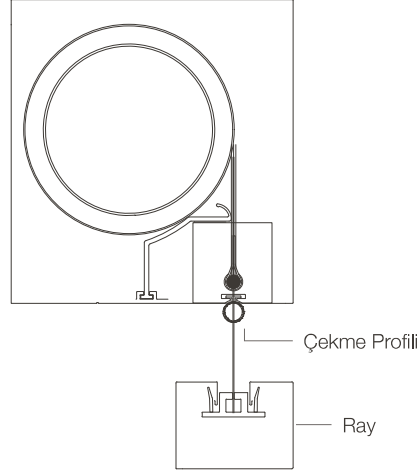

VERTEX ZIP SİSTEM

Vertex Modelleri

Oluk : 120mm
Direk : 80x95mm

Vertex 95 & Eva

Oluk : 160mm
Direk : 100x130mm

Vertex 130 & LT/XL Models

Oluk : 160mm
Direk : 160x160mm

Vertex 150 & Privée

VERTEX ZIP SİSTEM

Vertex Modelleri

VERTEX 95

VERTEX 130

VERTEX 150