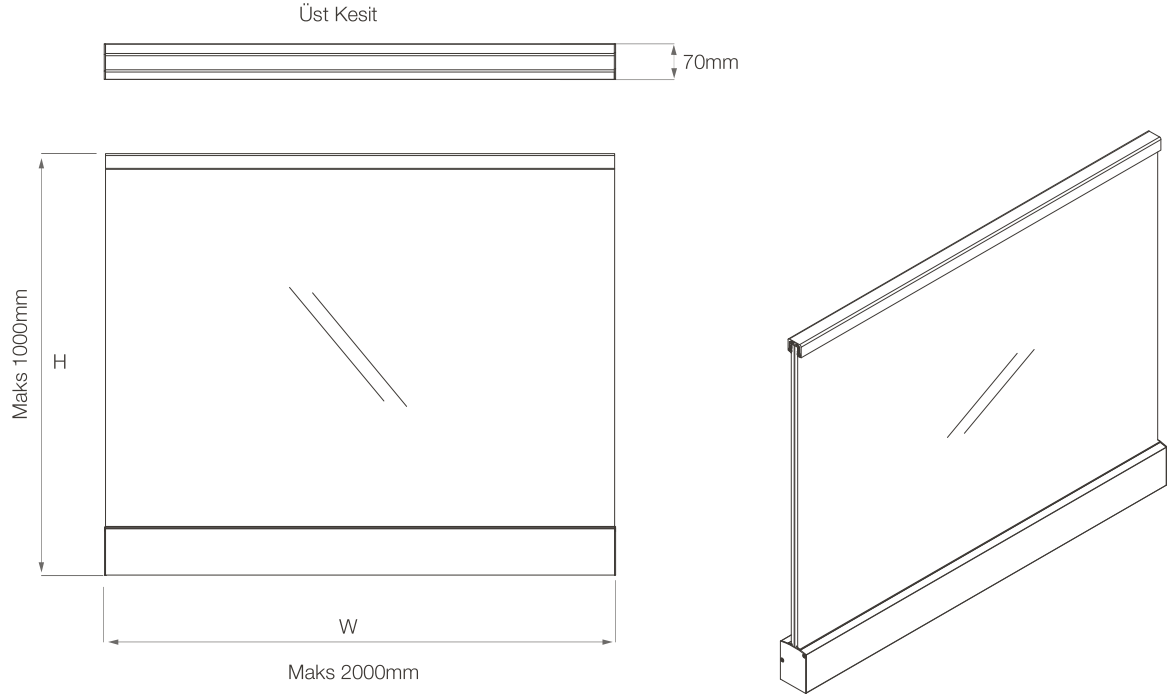

Kesit Detayları

Aksesuarlar & Opsiyonlar

Kurulum & Taban Opsiyonları

Kompakt & Kolay Kurulum

Sistem yalın ve hızlı kurulum adımları ile kompakt bir görünüme ulaşır.

Yalın Kenar Bağlantıları

Köşe birleşimlerinde temiz bir görünüm sağlar.