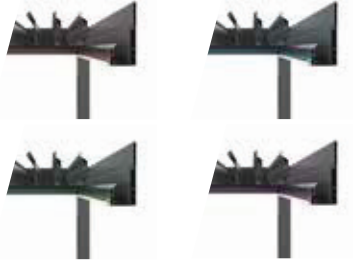

Genel Bakış

Hareket Prensipleri

LV15

Aydınlatma Seçenekleri

Şerit Led Dimmer Aydınlatma

RGB Şerit Led Gizli Aydınlatma

Soğuk Beyaz

Gün Işığı

Opsiyonel

Kenar Kapama Profili

Kapamasız

Kapamalı

Kurulum Türleri

Bağımsız Taşıyıcı
Tekli Modül

Duvar Montaj Tekli
Modül

Bağımsız Taşıyıcı
Çoklu Modül