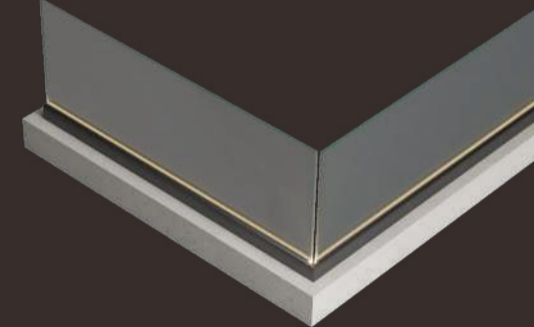

TR Swind dikey hareketli rüzgar kırıcı cam sistemi, rüzgara karşı bariyer görevi sağlayan ve panoramik dizaynı ile maksimum transparan görünümü sunarak özelleştiren mimari kapama çözümüdür. Sistem dış mekan kullanım alanlarınızın konforunu artırırken sağladığı derinlik sayesinde genişleten ve aynı zamanda istenildiğinde parapet olarak da kullanılabilen fonksiyonel tasarım konseptine sahiptir.

DE Swind ist ein Windschutzsystem mit einfachem und funktionalem Design, das Ihre Terrasse, Veranda oder Freifläche erweitert, indem es Outdoor-Wohnbereiche mithilfe einer transparenten Schutzbarriere ausreichend vor Wind schützt. Es bietet die perfekte Möglichkeit, Ihre Wohnfläche nach außen hin zu vergrößern – und das mit uneingeschränkter Nutzung.

IT Violet è una ringhiera con vetri fissi con uno stile moderno e minimalista. La soluzione più semplice ed efficace da utilizzare in innumerevoli ambienti esterni. L'integrazione di luci con variatori di intensità crea infine ambienti piacevoli e distinti. L'integrazione di luci con variatori di intensità crea infine ambienti piacevoli e distinti.