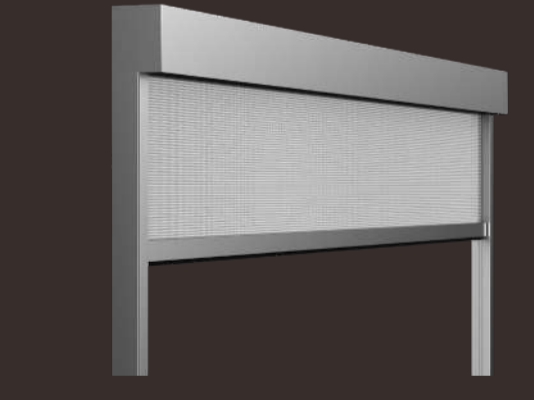

FR Sapphire, le système de vitrage guillotine qui offre une touche innovante à l'utilisation de l'environnement extérieur grâce à ses panneaux de verres motorisés. Le système peut être utilisé pour les terrasses de restaurant, balcons à titre professionnel ou privé. Il s'adapte parfaitement à la gamme QTECH, afin de fermer de nombreuses ouvertures.

TR Maksimum konfor ve panoramik görünüm. Cycle zincir mekanizmasına sahip ergonomik tasarımı motorlu giyotin cam panel sistemidir. Cycle, otel, restoran, cafe gibi ticari alanlarda ve konut uygulamalarında her türlü yapıya kusursuzca entegre edilecek şekilde tasarlanmıştır.

DE Angemessener Komfort der Panorama-Transparenz Cycle ist ein vertikales Guillotine-Glassystem mit Kettenmechanismus, das den Höhepunkt dieses weit verbreiteten modernen Designkonzepts darstellt und mit seinen breiten motorisierten Panorama-Glasflächen maximale Transparenz und hervorragende Leistung gewährleistet.

TR Swind dikey hareketli rüzgar kırıcı cam sistemi, rüzgara karşı bariyer görevi sağlayan ve panoramik dizaynı ile maksimum transparan görünümü sunarak özelleştiren mimari kapama çözümüdür. Sistem dış mekan kullanım alanlarınızın konforunu artırırken sağladığı derinlik sayesinde genişleten ve aynı zamanda istenildiğinde parapet olarak da kullanılabilen fonksiyonel tasarım konseptine sahiptir.

DE Swind ist ein Windschutzsystem mit einfachem und funktionalem Design, das Ihre Terrasse, Veranda oder Freifläche erweitert, indem es Outdoor-Wohnbereiche mithilfe einer transparenten Schutzbarriere ausreichend vor Wind schützt. Es bietet die perfekte Möglichkeit, Ihre Wohnfläche nach außen hin zu vergrößern – und das mit uneingeschränkter Nutzung.