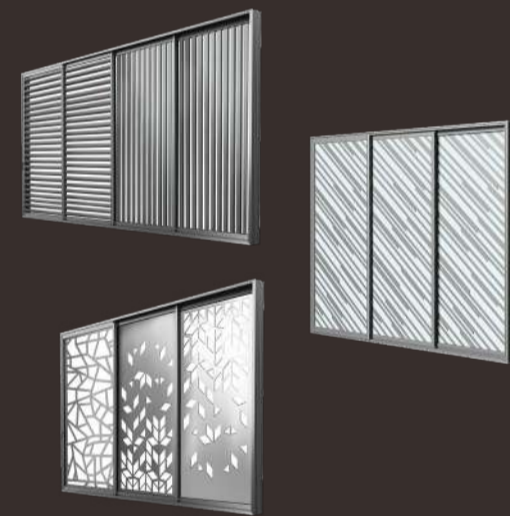

PANELA & DECORA