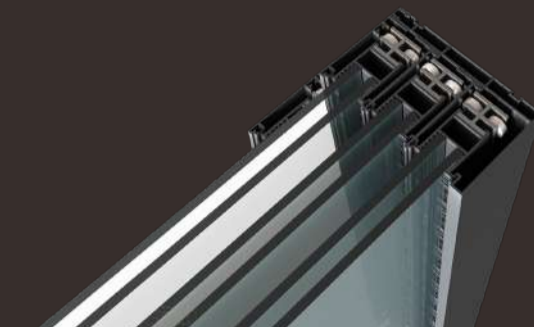

FR Sapphire, le système de vitrage guillotine qui offre une touche innovante à l'utilisation de l'environnement extérieur grâce à ses panneaux de verres motorisés. Le système peut être utilisé pour les terrasses de restaurant, balcons à titre professionnel ou privé. Il s'adapte parfaitement à la gamme QTECH, afin de fermer de nombreuses ouvertures.