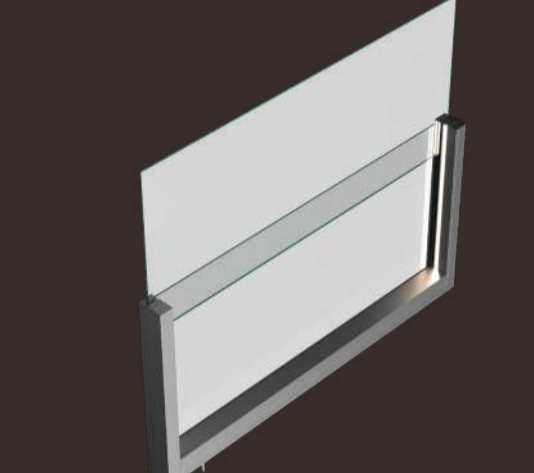

TR Maksimum konfor ve panoramik görünüm. Cycle zincir mekanizmasına sahip ergonomik tasarımı motorlu giyotin cam panel sistemidir. Cycle, otel, restoran, cafe gibi ticari alanlarda ve konut uygulamalarında her türlü yapıya kusursuzca entegre edilecek şekilde tasarlanmıştır.

DE Angemessener Komfort der Panorama-Transparenz Cycle ist ein vertikales Guillotine-Glassystem mit Kettenmechanismus, das den Höhepunkt dieses weit verbreiteten modernen Designkonzepts darstellt und mit seinen breiten motorisierten Panorama-Glasflächen maximale Transparenz und hervorragende Leistung gewährleistet.