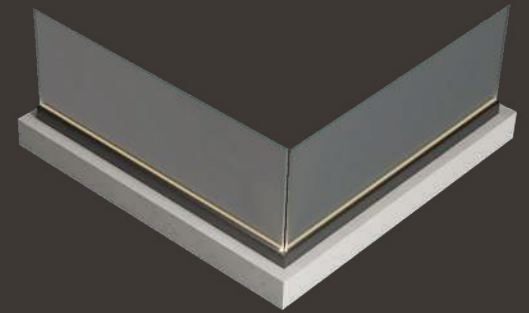

EN Violet is a fixed glass balustrade system that can be applied in various application areas with its modern and minimalistic design. System is the minimal separation way for exteriors. System provides the simplicity and elegance demanded by today's world and creates an effective solution with its straight lines. It also offers distinctive appeal to areas thanks to led stripe dimmer lighting integration. It is both a safety barrier and protects your living space against wind and various other elements. When the clean lines of the glass balustrade match with the modern finish it will enable you to have experience of the glass elegance by providing the optimum result as an architectural solution.

ES Violet es un sistema de barandilla fija que puede aplicarse en varios entornos y áreas con su moderno y minimalista diseño. El sistema proporciona la mínima separación para exteriores y la simplicidad y elegancia demandada hoy en día, creando una solución efectiva gracias a su diseño lineal. Es tanto una barrera de seguridad como un sistema de protección para su espacio al aire libre frente al viento y los elementos. Cuando las líneas limpias de la barandilla de vidrio encajan con un moderno acabado, proporcionan la máxima elegancia y el resultado más óptimo como solución arquitectónica.

FR Violet est un système de Garde-corps en verre fixe qui peut être appliqué dans différents domaines grâce à son design moderne et minimaliste, system est la solution de séparation minimale pour les extérieurs. System apporte la simplicité et l'élégance exigées par le monde d'aujourd'hui et crée une solution efficace grâce à ses lignes droites. Le système offre un attrait particulier aux zones grâce à l'intégration d'un variateur d'éclairage à bande LED. Il constitue à la fois une barrière de sécurité et protège votre espace de vie contre le vent et divers autres éléments. Lorsque les lignes épurées du garde corps en verre s'harmonisent avec la finition moderne, elle vous permettra de faire l'expérience de l'élégance du verre en offrant le résultat optimal en tant que solution architecturale.

IT Violet è una ringhiera con vetri fissi con uno stile moderno e minimalista. La soluzione più semplice ed efficace da utilizzare in innumerevoli ambienti esterni. l'integrazione di luci con variatori di intensità crea infine ambienti piacevoli e distinti. Violet unisce la semplicità e l'eleganza, oggi richiesta nel mondo, creando con il suo aspetto lineare una soluzione ottimale sia come barriera di sicurezza sia per proteggere l'ambiente abitabile dal vento e da altri elementi atmosferici.