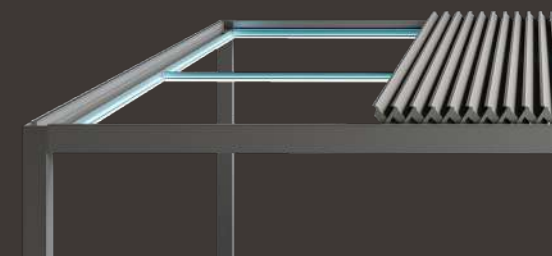

Glass System

SWIND

Automatic up-down windbreaker system with lighting integration

Zip Screen System

VERTEX

Zip automatic outdoor screens with hidden details

EN Exxen is a high-end scissors bioclimatic pergola system that performs the most desired function in outdoor living spaces with its fully retractable feature. It is designed to enhance your exteriors considerably to enable absolute protection and more relaxing time for any kind of outdoor living areas. Exxen provides an advantage with its maximum dimensions in large outdoor areas such as hotels, restaurants, cafes especially commercial based.

ES Exxen es una pérgola bioclimática con sistema de tijera de alta gama que lleva a cabo la función más deseada en los espacios al aire libre con su función de retracción total de la cubierta. Está diseñada para mejorar los espacios en exterior de forma considerable y para permitir una absoluta protección y una mejor relajación en todo tipo de espacios al aire libre. Exxen proporciona una ventaja con sus máximas dimensiones para grandes espacios al aire libre en hoteles, restaurantes y cafés, especialmente espacios comerciales.

IT Exxen è una pergola bioclimatica di fascia alta con sistema a forbice che grazie alla funzione di totale retrattilità permette le situazioni più desiderate. Creata per migliorare e proteggere notevolmente gli ambienti esterni in modo di vivere in pieno relax il tuo tempo libero all'aperto. Exxen esprime i suoi massimi vantaggi in esterni molto ampi di attività commerciali come per esempio alberghi, ristoranti e bar.