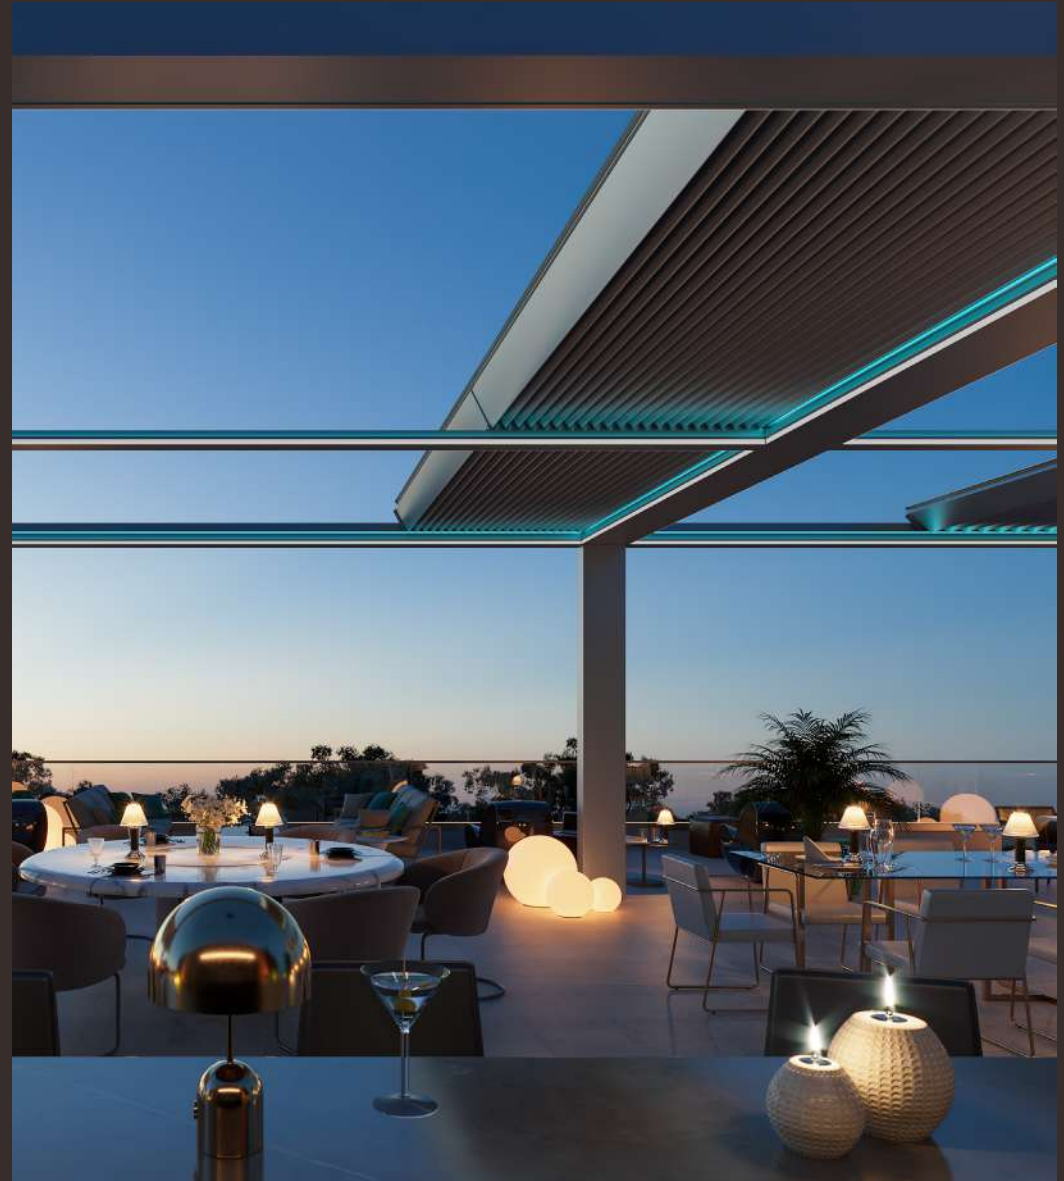

IT Un aspetto illimitato di un design perfezionista. Il sistema bioclimatico Exxen è ora innovato con dimensioni estese e tecnologie solari. Gli straordinari sviluppi realizzati da QTECH forniranno tecnologie di nuova generazione all'interno di hotel, bar e ristoranti per coprire soprattutto grandi aree.

FR Un aspect illimité pour une conception perfectionniste. Le système Bioclimatique Exxen intègre maintenant des dimensions élargies innovantes et les dernières technologies solaires. Le développement remarquable fait par QTECH fournira une nouvelle génération de technologies pour les hôtels, les cafés et Restaurants afin de couvrir de grand domaines en particulier.

DE Die grenzenlosen Möglichkeiten eines perfektionistischen Designs. Das bioklimatische System Exxen überzeugt jetzt mit neuen erweiterten Abmessungen und Solartechnologien. Die bemerkenswerten Innovationen von QTECH werden Hotels, Cafés und Restaurants mit einer neuen Generation an Technologie ausstatten, die insbesondere zur Überdachung großer Flächen geeignet ist.