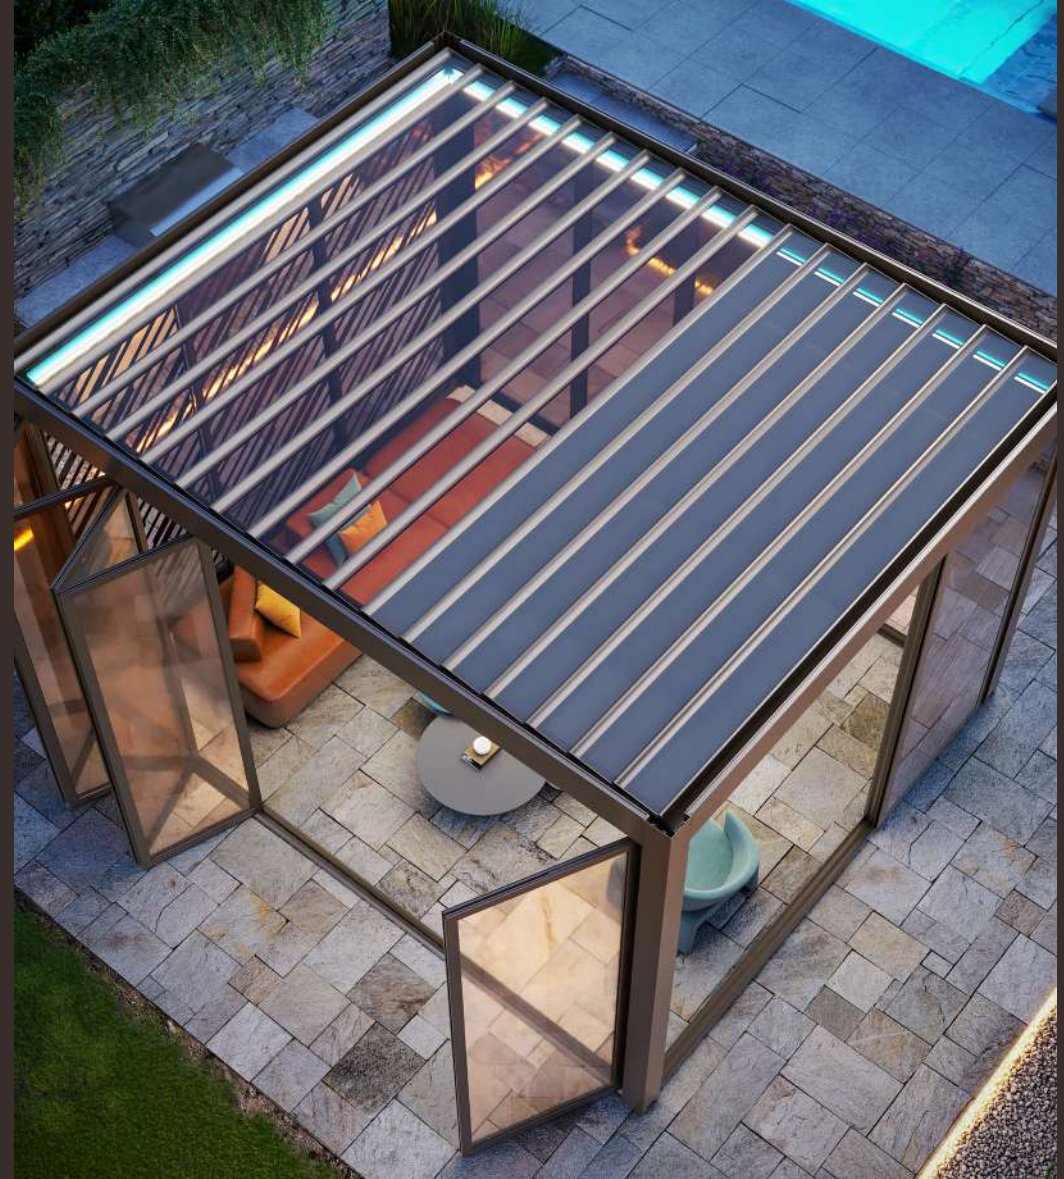

TR Glax tilt ayarlamalı cam lamel sistemi, kış bahçesi kültürünün yeni ve modern alternatifini oluşturarak Smart Glass opsiyonu ile fonksiyonel ve şık hale getirmektedir. Uygulama alanlarında sunduğu panoramik görünümün yanı sıra Smart Glass Teknolojisi ile iyonize camlar transparan veya opak hale getirilebilir ve yoğunluğu isteğe göre ayarlanabilmektedir. İhtiyaçlarınıza göre değişebilen tasarımı kullanıcılara yıl boyu benzersiz dış yaşam kullanım konforu sunmaktadır.

IT Il tocco rivoluzionario di QTECH presenta libertà e comfort nella natura. Un modo più semplice per costruire magnifiche architetture con le soluzioni hi-tech di QTECH. Smart Glass System offre il valore della natura con design illimitati e protezione naturale tutto l'anno.

FR La touche révolutionnaire de QTECH présente la liberté et le confort dans la nature. Un plus simple chemin pour construire une magnifique architecture avec les solutions de haute technologie de QTECH. Les systèmes de verre intelligent permettent une offre illimité de design et de protection naturelle toute l'année.

DE Die revolutionäre Touch-Technologie von QTECH bietet Freiheit und Komfort in der Natur. Eine einfachere Art, großartige Architektur mit Hightech-Lösungen von QTECH zu vereinen. Das Smart-Glass-System bringt die Schätze der Natur in Einklang mit grenzenlosen Designs und ganzjährigem natürlichem Schutz.