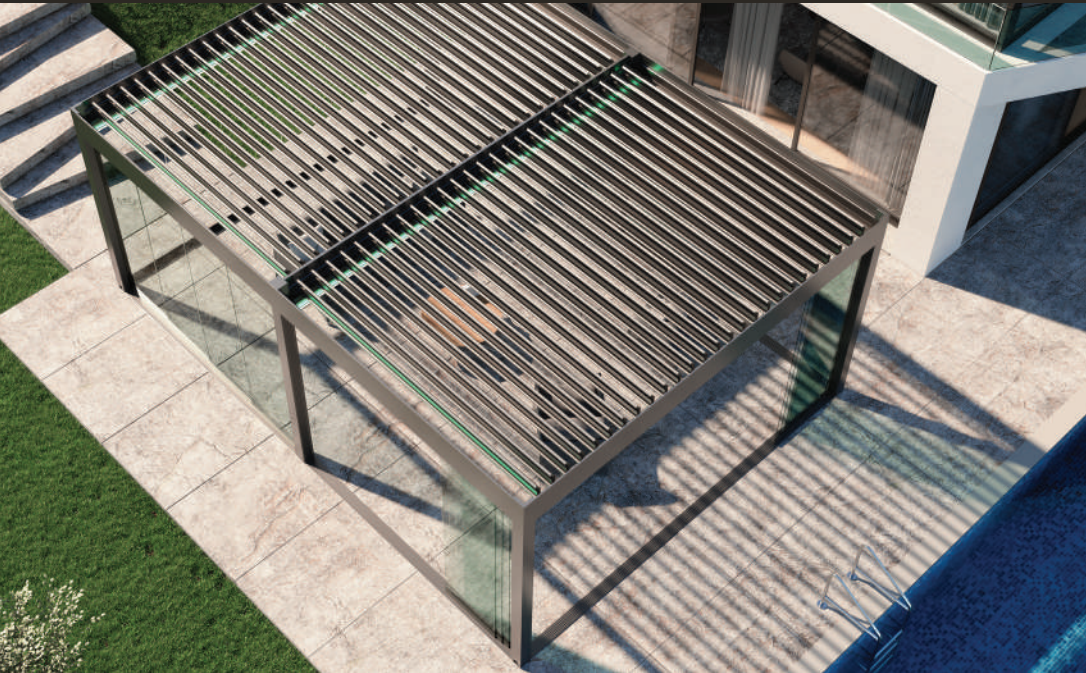

AXIS

SUNTECH
PRIVÉE

EN Axis is a stylish modern system that meets demands of today's architecture. The distinctive form which has a balance between design and function is used to create customised outdoor architectural solutions for protection from the elements. The angle adjustable louvres provide natural air flow effect and exceptional quality of outdoor life in the open air with a high degree of flexibility for visual & thermal comfort while offering optimum conditions at any time of the day.

ES Axis es un sistema moderno y elegante que cumple con las exigencias de la arquitectura actual. Su forma singular que consigue un equilibrio entre diseño y funcionalidad, se utiliza para crear soluciones arquitectónicas personalizadas para la protección de espacios exteriores de los agentes atmosféricos, y el control inteligente de la luz. El ángulo ajustable de las lamelas proporciona un efecto natural de circulación de aire y calidad de vida al aire libre con un alto grado de flexibilidad, que permite tanto confort visual como térmico, a la vez que ofrece condiciones óptimas en cualquier momento del día.

FR Axis est un système au style moderne qui répond à la demande actuelle en matière d'architecture. La forme distincte est le bon compromis entre le design et la fonction. Il a été créé pour proposer des solutions extérieures personnalisées pour la protection des éléments et le contrôle de la lumière. L'ajustement de l'angle permet un effet de ventilation naturelle et offre une qualité exceptionnelle d'utilisation de l'espace extérieur à tout moment de la journée.

DE Axis ist das stilvolle Äquivalent zur modernen Architektur. Die unverwechselbare Form, die eine Balance zwischen Design und Funktion bietet, schafft maßgeschneiderte architektonische Lösungen für Ihre Außenbereiche. Die einzigartigen Eigenschaften des Systems machen es zu einem Reformer auf seinem Gebiet, welches hoch entwickelte Technologie mit innovativen Konzepten und modernem Stil vereint. Die winkeleinstellbaren Lamellen bieten im Freien eine natürliche Klimatisierung und eine außergewöhnliche Lebensqualität mit einem hohen Grad an visueller und thermischer Behaglichkeit bei gleichzeitig optimalen Bedingungen zu jeder Tageszeit.

IT Axis è un sistema moderno che soddisfa elegantemente le richieste architettoniche odierne. La forma distintiva, che risalta sia l'aspetto estetico che quello funzionale del prodotto, è particolarmente indicata per la creazione di outdoor personalizzati perfettamente indicati per la protezione di eventi meteorologici, con integrazione astuta di sistemi di illuminazione. Le lamelle orientabili consentono di regolare l'effetto del flusso d'aria naturale garantendo un'eccezionale qualità dell'ambiente in stile vita all'aria aperta. Conferiscono inoltre un altissimo livello di flessibilità per un comfort visivo e termico ottimale in qualsiasi momento della giornata.