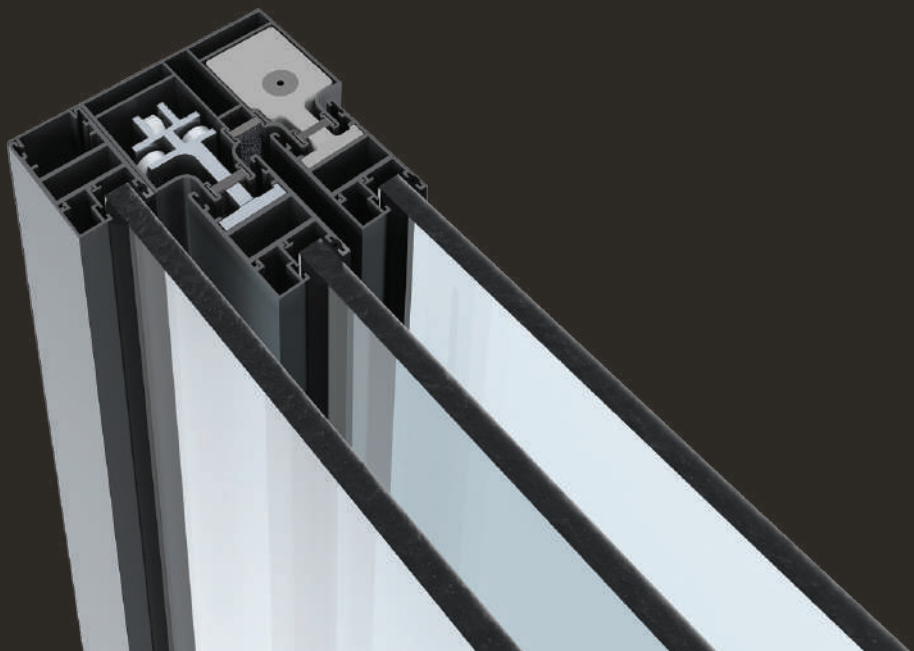

SAPPHIRE

EN Sapphire is a new generation of innovative outdoor protection that expands outdoor living areas with its wide panoramic motorised glass panels. System can be configured to fit and cover various types of areas such as restaurants, terraces, balconies either private or commercial. In addition system can be adapted with Suntech range so if there's a Suntech model to suit you can cover any large open area with side glazing options.

ES Sapphire es una nueva generación de cierre acristalado con un toque innovador que amplía las áreas de exterior con sus amplios paneles panorámicos de cristal motorizados. Este sistema permite ajustarse y cubrir diferentes áreas, como restaurantes, terrazas, o balcones, ya sean para uso privado o comercial. Además, se puede adaptar a la gama Suntech, por lo que si hay un sistema Suntech adecuado se puede cerrar con este sistema.

FR Sapphire est la nouvelle génération de vitrage guillotine qui offre une touche innovante à l'utilisation de l'environnement extérieur grâce à ses panneaux de verres motorisés. Le système peut être utilisé pour les terrasses de restaurant, balcons à titre professionnel ou privé. Il s'adapte parfaitement à la gamme Suntech, afin de fermer de nombreuses ouvertures.

DE Beim Verglasungssystem Sapphire, mit mobilen Elementen handelt es sich um eine neue Generation mit innovativem Touch, die mit ihren motorisierten Panorama-Glasflächen Outdoor-Wohnflächen vergrößert. Das System kann so gestaltet werden, dass es für verschiedene Arten von Bereichen geeignet ist und diese abdeckt, wie zum Beispiel Restaurants, Terrassen und Balkone – sowohl in der privaten als auch gewerblichen Nutzung. Das System kann außerdem mit Produkten der Suntech-Linie ergänzt werden: Im Falle eines passenden Suntech-Modells können Sie jede große offene Fläche durch Seitenverglasungsoptionen vervollständigen.

IT Sapphire, il sistema saliscendi a vetri, grazie alle sue ampie vetrate panoramiche automatizzate, fa parte di una nuova generazione di soluzioni innovative per ambienti outdoor. Il sistema può essere configurato per adattarsi a numerosi tipi di utilizzazioni quali, ad esempio, ristoranti, terrazze, balconi, per uso sia privato che commerciale. Si adatta inoltre ai prodotti della gamma Suntech, permettendo quindi di combinare un sistema di copertura Suntech con chiusure laterali a vetro, per aree di qualsiasi dimensioni.

SUNTECH
PRIVÉE